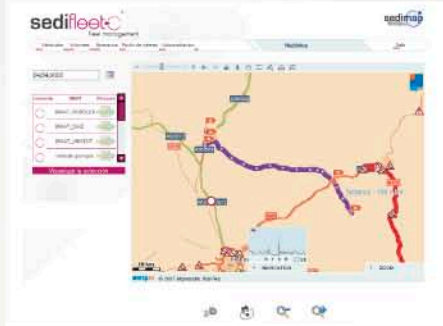

## Mapa

El sistema de Zoom muestra las posiciones de sus vehículos con una precisión de 3 metros.